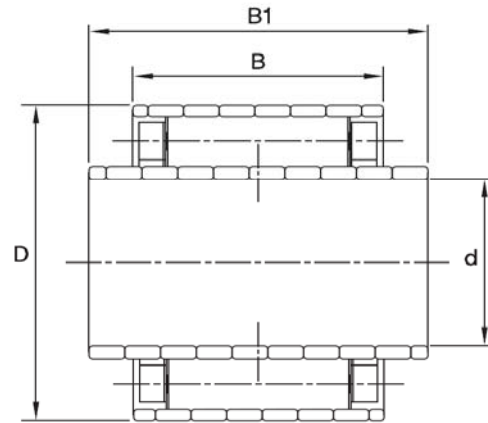

FBL Series - Flexible bearing

CODE	SIZE				Load Rating
	d	D	B1	B	Co(kN)
	FBL3073	30	60	125	80
FBL3069	30	62	32	32	72
FBL3075	30	62	32	32	72
FBL3052	30	62	43	43	110
FBL3024	30	62	58	58	161
FBL3067	30	62	60	45	110
FBL3071	30	62	94	94	234
FBL3047	30	62	114	114	309
FBL3063	30	62	134	134	378
FBL3509	35	57	50	36	90

FBL3534	35	60	64	38	115
FBL3518	35	62	50	36	84
FBL3597	35	65	56.5	38	122
FBL3521	35	68	42	42	132
FBL3510	35	65	64	38	122
FBL4027	40	68	38	38	
FBL4061	40	68	45	45	130
FBL4074	40	68	50	45	130
FBL4067	40	68	58	45	130
FBL4009	40	68	58	45	130
FBL4037	40	68	58	45	169
FBL4060	40	70	70	70	250
FBL4063	40	70	80	70	250
FBL4049	40	71	32	32	
FBL4081	40	71	32	32	91
FBL4006	40	71	32	32	91
FBL4026	40	71	32	32	91

FBL4090	40	71	32	32	91
FBL4023	40	71	32	32	91
FBL4078	40	71	32	32	91
FBL4016	40	71	32	32	91
FBL4021	40	71	42.5	42.5	136
FBL4051	40	71	45	45	147
FBL4038	40	71	57	47	156
FBL4084	40	71	60	45	143
FBL4030	40	71	70	70	250
FBL4022	40	71	81	45	143
FBL4020	40	71	94	94	312
FBL4082	40	78	57	45	157
FBL4011	40	82	80	62	216
FBL4073	40	82	80	62	216
FBL4066	40	82	80	62	216
FBL4083	40	82	80	62	216
FBL4045	40	82	155	130	450